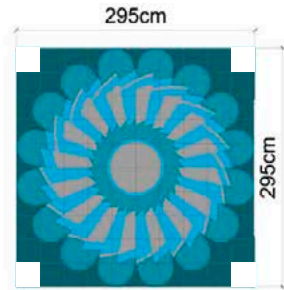

detail 5 x 5 sheets

Irenir

Astrid 7

Gentire.7

Blend Nirra