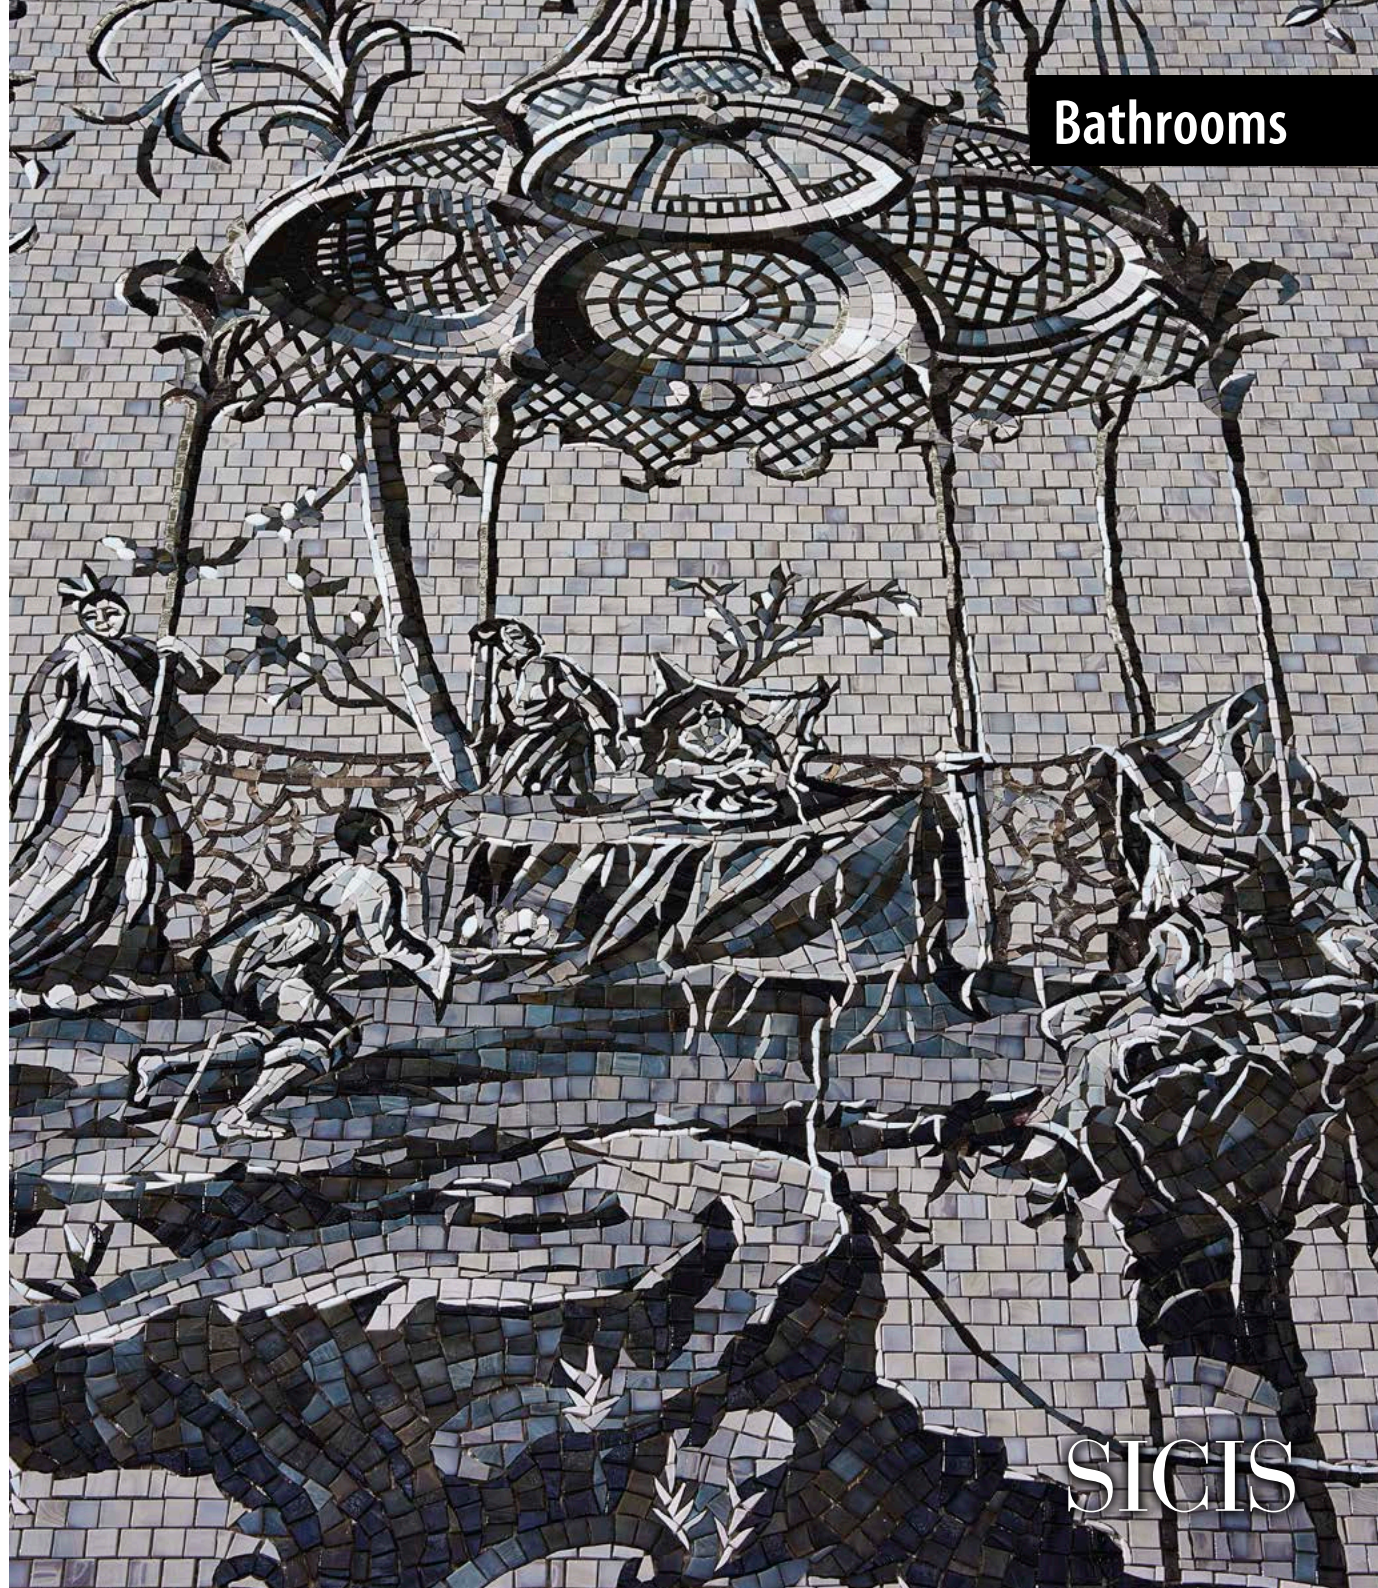

Icemir | Colibrì Coll.

Astrid 2 | Colibrì Coll.

Bathrooms

SICIS

255,4 cm.

129 cm.

Color Key

Snow - Natural