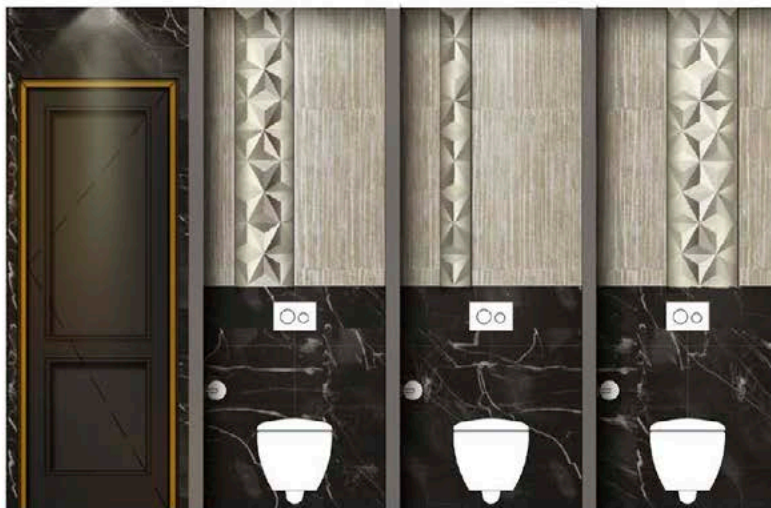

Icemir | Colibrì Coll.

Astrid 2 | Colibrì Coll.

Bathrooms

SICIS

255,4 cm.

129 cm.

Color Key

Snow - Natural